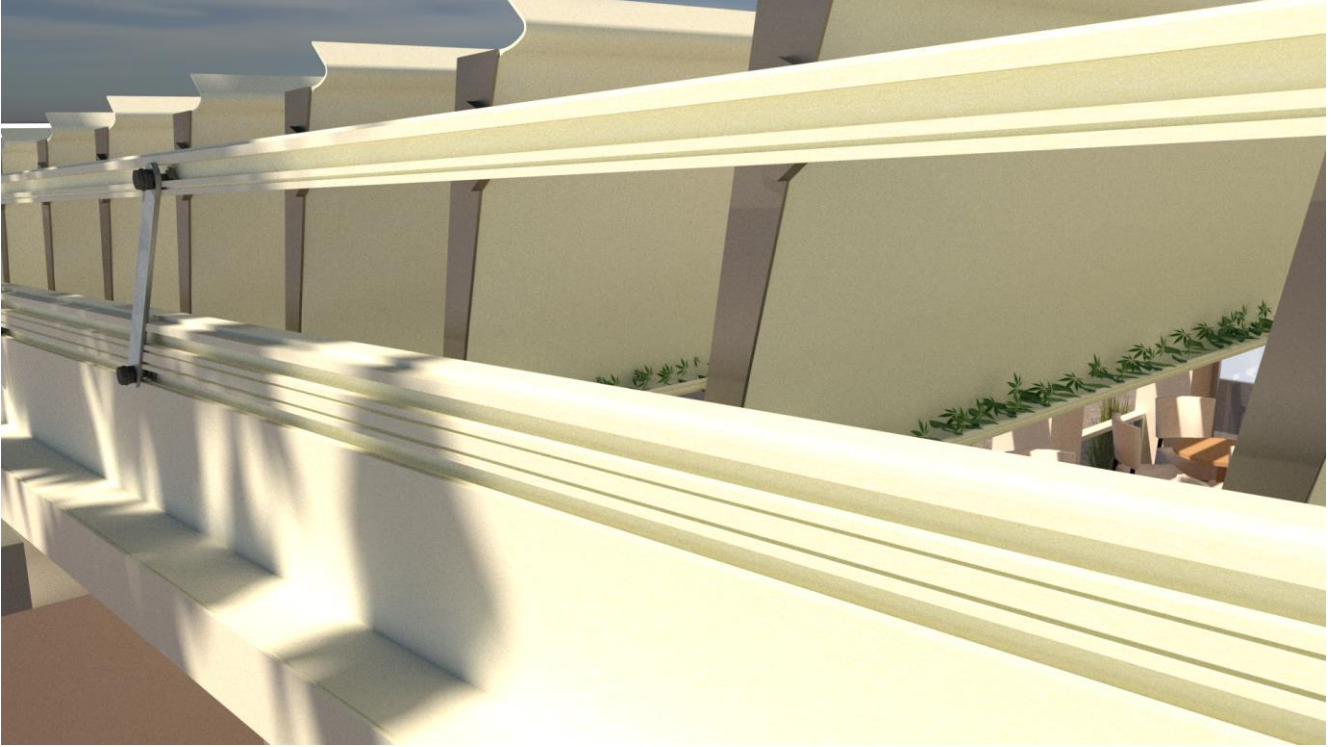

ÖN YATAY & PANEL & YALITIM DETAYLARI & DİKME

100 mm X 120 mm ölçülerinde, 3 mm et kalığında, iç odacıklı yatay ve düşey direnç federlerine sahiptir.

HAREKETLİ PANEL

Ürün alüminyum açılır kapanır panellerden oluşmaktadır. Paneller 280 mm x 20 mm ölçülerinde olup, birbiriyle uyumlu bir şekilde kendi eksenlerinde 105 derecelik bir açıyla hareket etmektedir. Panel kesiti detayda yer almaktadır.

Panellerin arka kısmında bulunan tırnaklar, panellerin üzerinde birikebilecek maddelerin tavan açılma hareketinde aşağı (iç mekana) düşmesine engel olur.