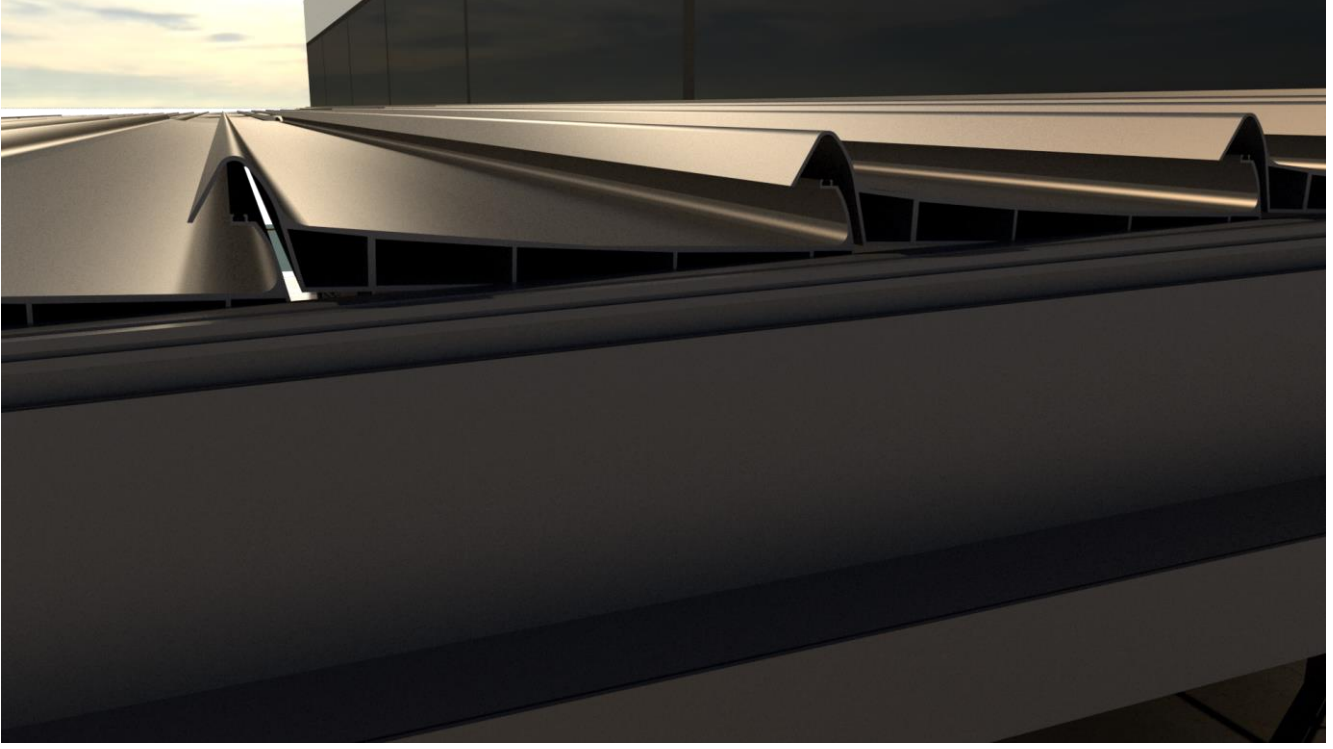

Panellerin arka kısmında bulunan tırnaklar, panellerin üzerinde birikebilecek maddelerin tavan açılma hareketinde aşağı (iç mekana) düşmesine engel olur.

YALITIM

İsteğe baęlı olarak panellerin iine poliüretan köpük veya strafor uygulaması yapılabilir.