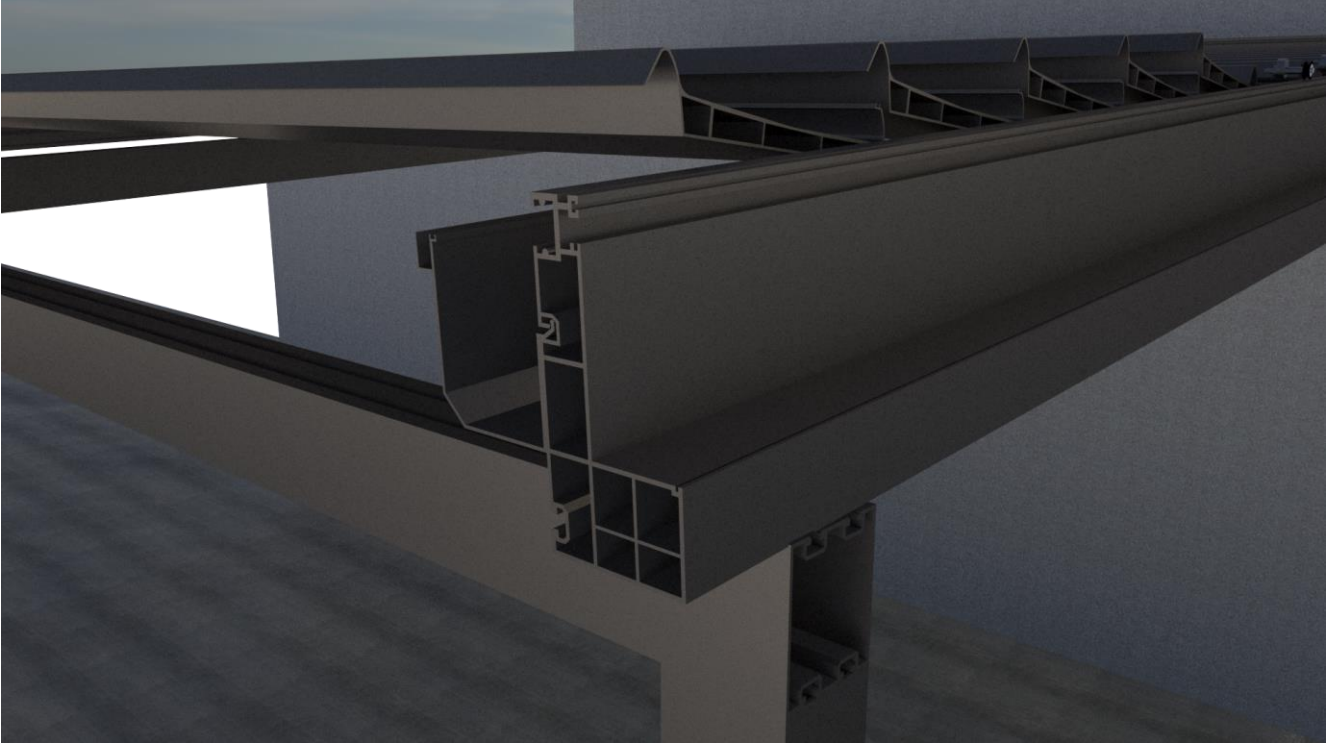

SU İÇ KANALI

Sistem içinde kusursuz su akışını sağlamak için tasarlanmıştır. Şiddetli yağışlarda suyun rüzgarın etkisi ile içeriye girmesini engellemektedir. Bu özellik sayesinde ürün %100 su yalıtımlı hale gelmiştir.