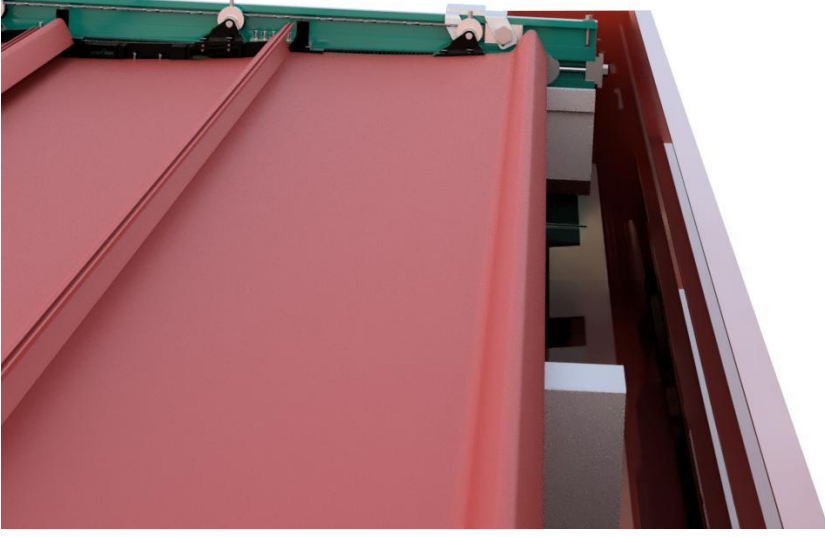

SU TAHLİYESİ

Üst panellere yağın yağmur suları, sağ ve solda yer alan iç su kanallarına aktarılarak ,dikmelerin önüne yerleştirilen su inişlerden kontrollü bir şekilde tahliye edilmektedir.